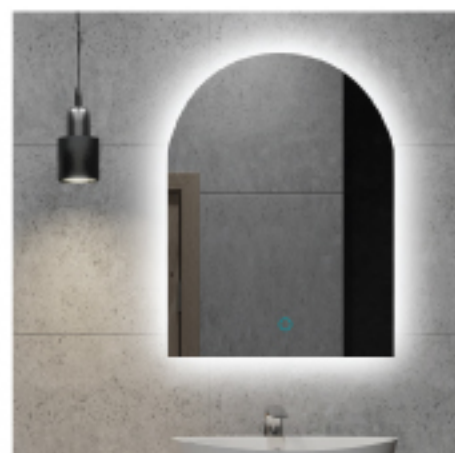

## CUSTOMIZING MIRROR

맞춤 사이즈 및 디자인 제작 상품은 고객의 의견을 최대한 반영하여 제작해드립니다.  
제작기간 2주 소요

원형 LED 거울  
500/600(W)×45(D)

사각 LED 거울  
600(W)×800(H)×45(D)

정타원 LED 거울  
550(W)×800(H)×45(D)

아치형 LED 거울  
500/600(W)×20(D)

망고 LED 거울  
520(W)×800(H)×45(D)

플로라 LED 거울  
600(W)×800(H)×45(D)