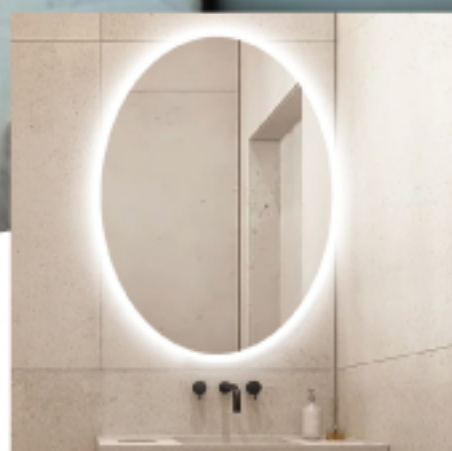

## CUSTOMIZING MIRROR

맞춤 사이즈 및 디자인 제작 상품은 고객의 의견을 최대한 반영하여 제작해드립니다.  
제작기간 2주 소요

원형 LED 거울  
500/600(W)×45(D)

사각 LED 거울  
600(W)×800(H)×45(D)

정타원 LED 거울  
550(W)×800(H)×45(D)

아치형 LED 거울  
500/600(W)×20(D)

망고 LED 거울  
520(W)×800(H)×45(D)

플로라 LED 거울  
600(W)×800(H)×45(D)