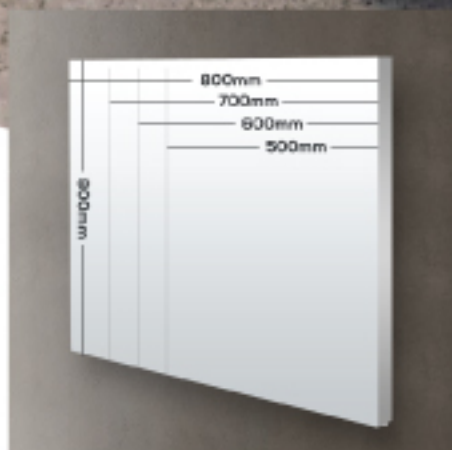

## 모든 디자인/사이즈 맞춤 생산 가능

KS 라운드 민자 거울  
450/600(W)×600(H)  
600/800(W)×800(H)

누드 거울 - 불레/삼베  
500-800(W)×800(H)

걸이식 사각 거울  
600(W)×800(H)×20(D)  
450(W)×600(H)×20(D)

걸이식 원형 거울  
500/600(W)×20(D)

걸이식 앙타원 거울  
550(W)×800(H)×20(D)