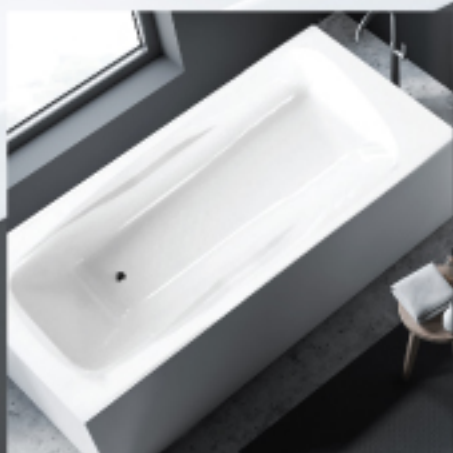

# BURIED BATHTUB

실키 / 고풍택 하이그로시 매립 욕조

실키욕조 목반이형

1500×750  
커빙치수 : 1450

실키욕조 사각형

1700×750  
커빙치수 : 1450

실키욕조 사각형

1600×720  
커빙치수 : 1350